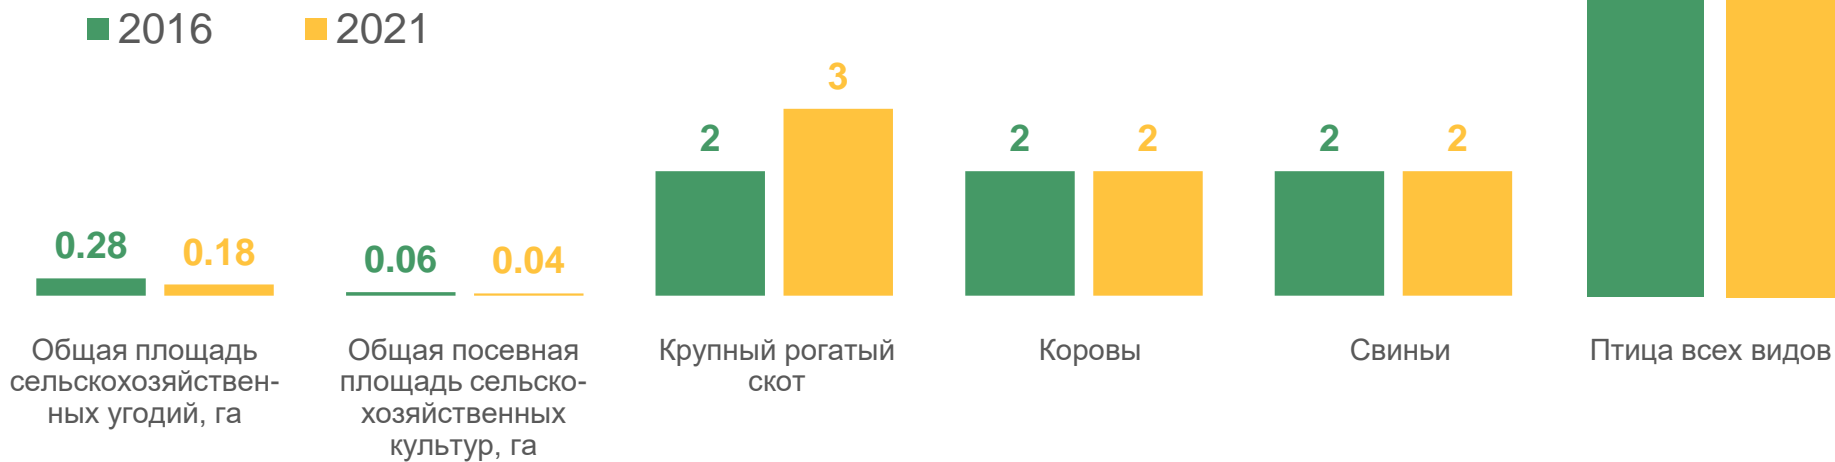

В СРЕДНЕМ НА ОДНО ХОЗЯЙСТВО